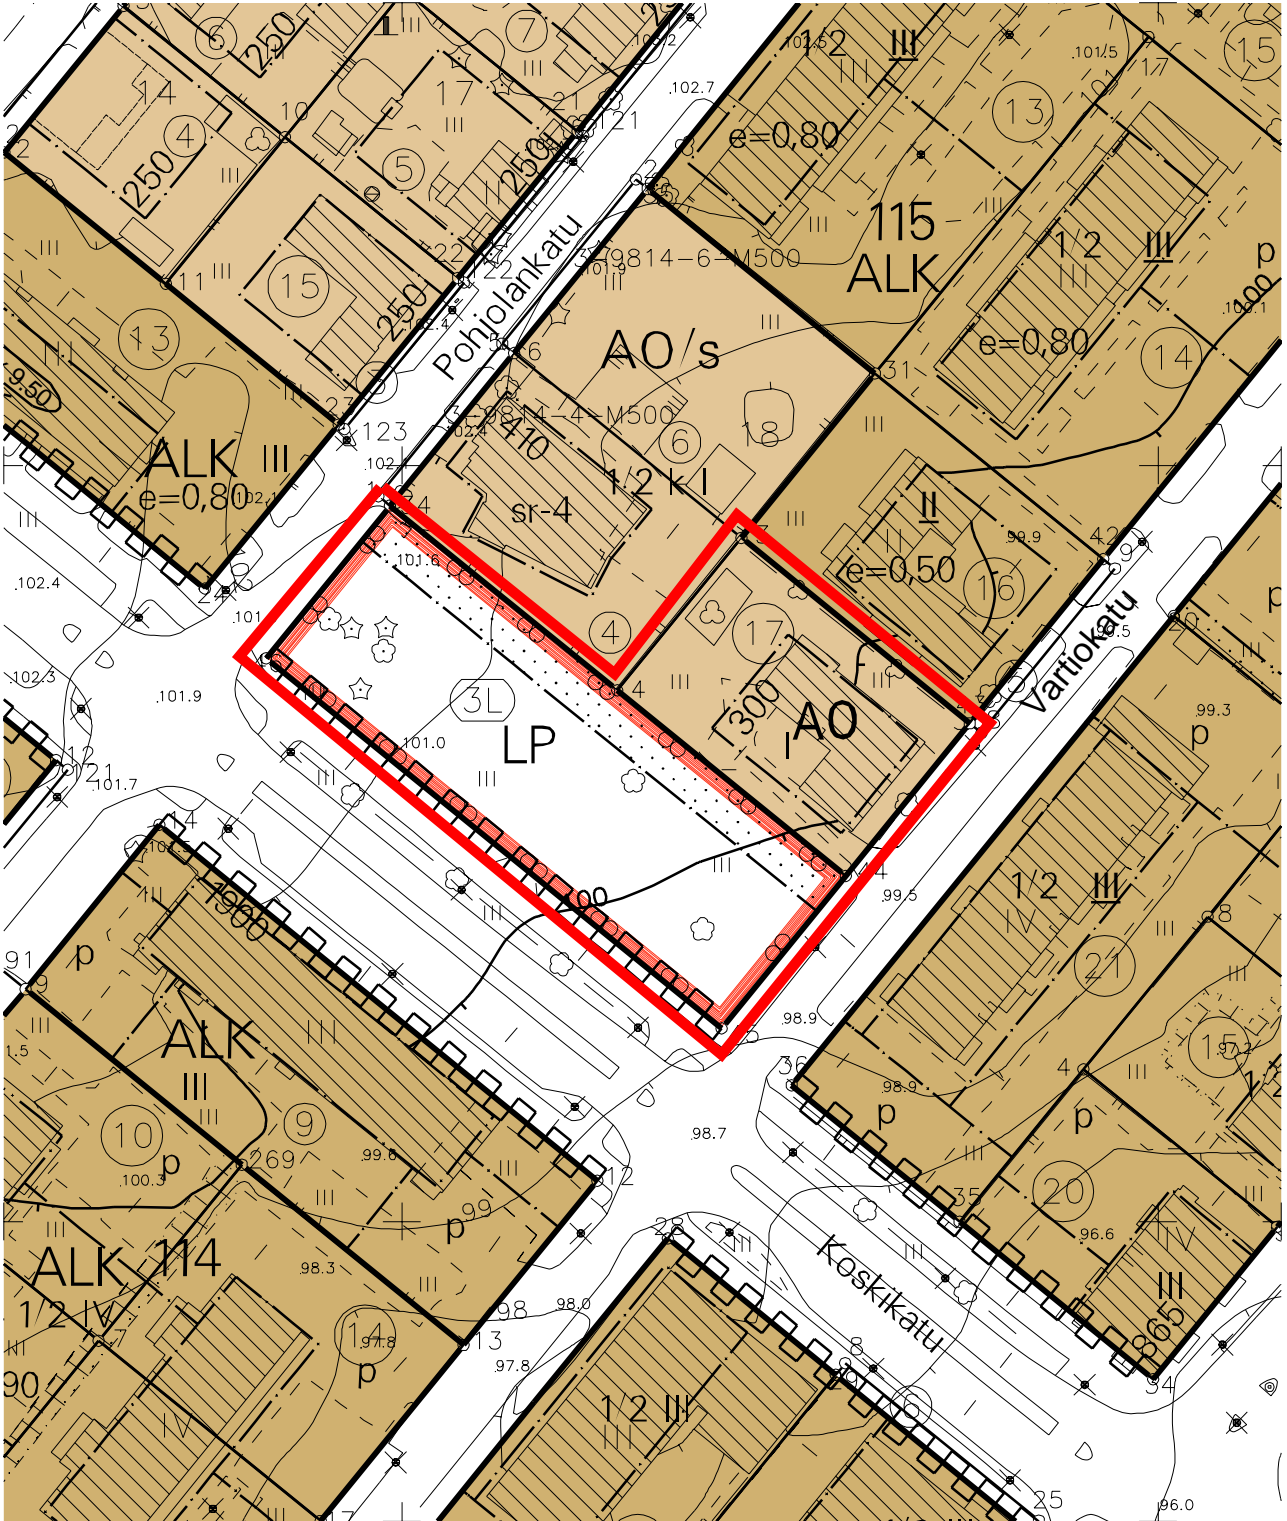

OTE ROVANIEMEN KAUPUNGIN
VOIMASSA OLEVASTA ASEMA-
KAAVAKARTASTA

Rovaniemellä 01.06.2023

26487600

26487700

7379200

7379200

7379100

7379100

1:1000

Kiinteistön tarkka alueellinen ulottuvuus selviää
toimitusasiakirjoista ja maastosta.

26487700